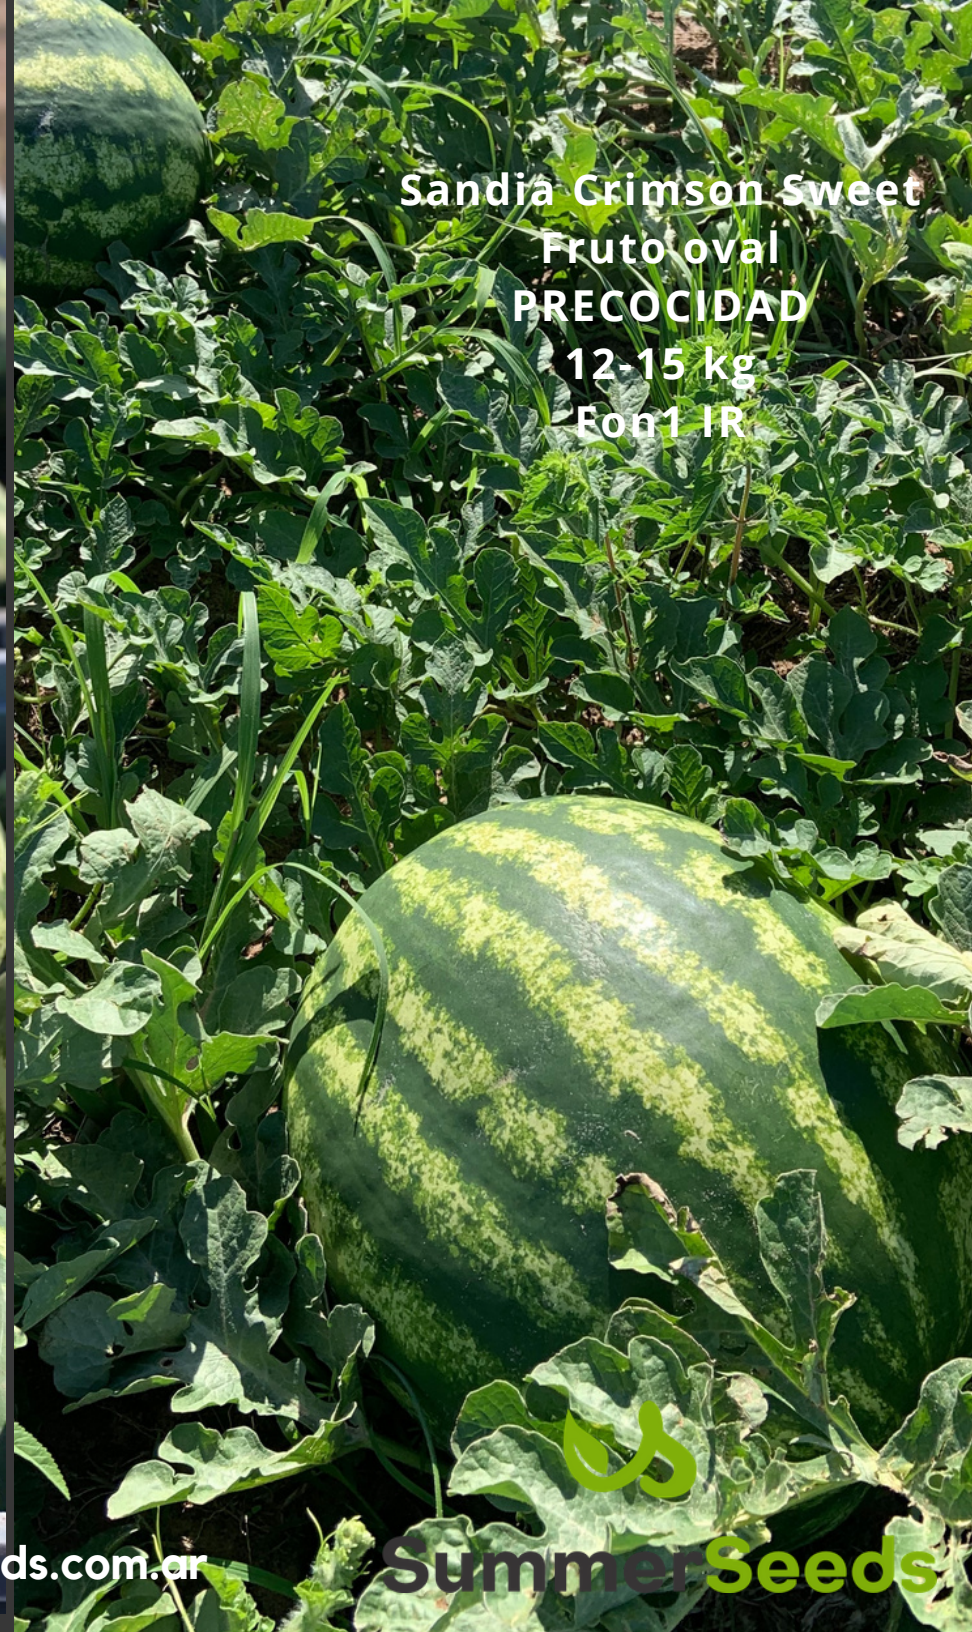

Lavalle

Sandia Crimson Sweet
Fruto Alargado
Alta productividad
15-17 kg
Fon1 IR

www.summerseeds.com.ar

SummerSeeds

Yarden

www.summerseeds.com.ar

Sandia Crimson Sweet
Fruto Alargado
PRECOCIDAD
10-12 kg
Fon1 IR

SummerSeeds

Mony

Sandía Crimson Sweet
Fruto oval
PRECOCIDAD
12-15 kg
Fon1 IR

www.summerseeds.com.ar

SummerSeeds

Caramella

Sandia Personal
Micro semillas
PRECOCIDAD
2-2.4 kg
Fon1, Ant

www.summerseeds.com.ar